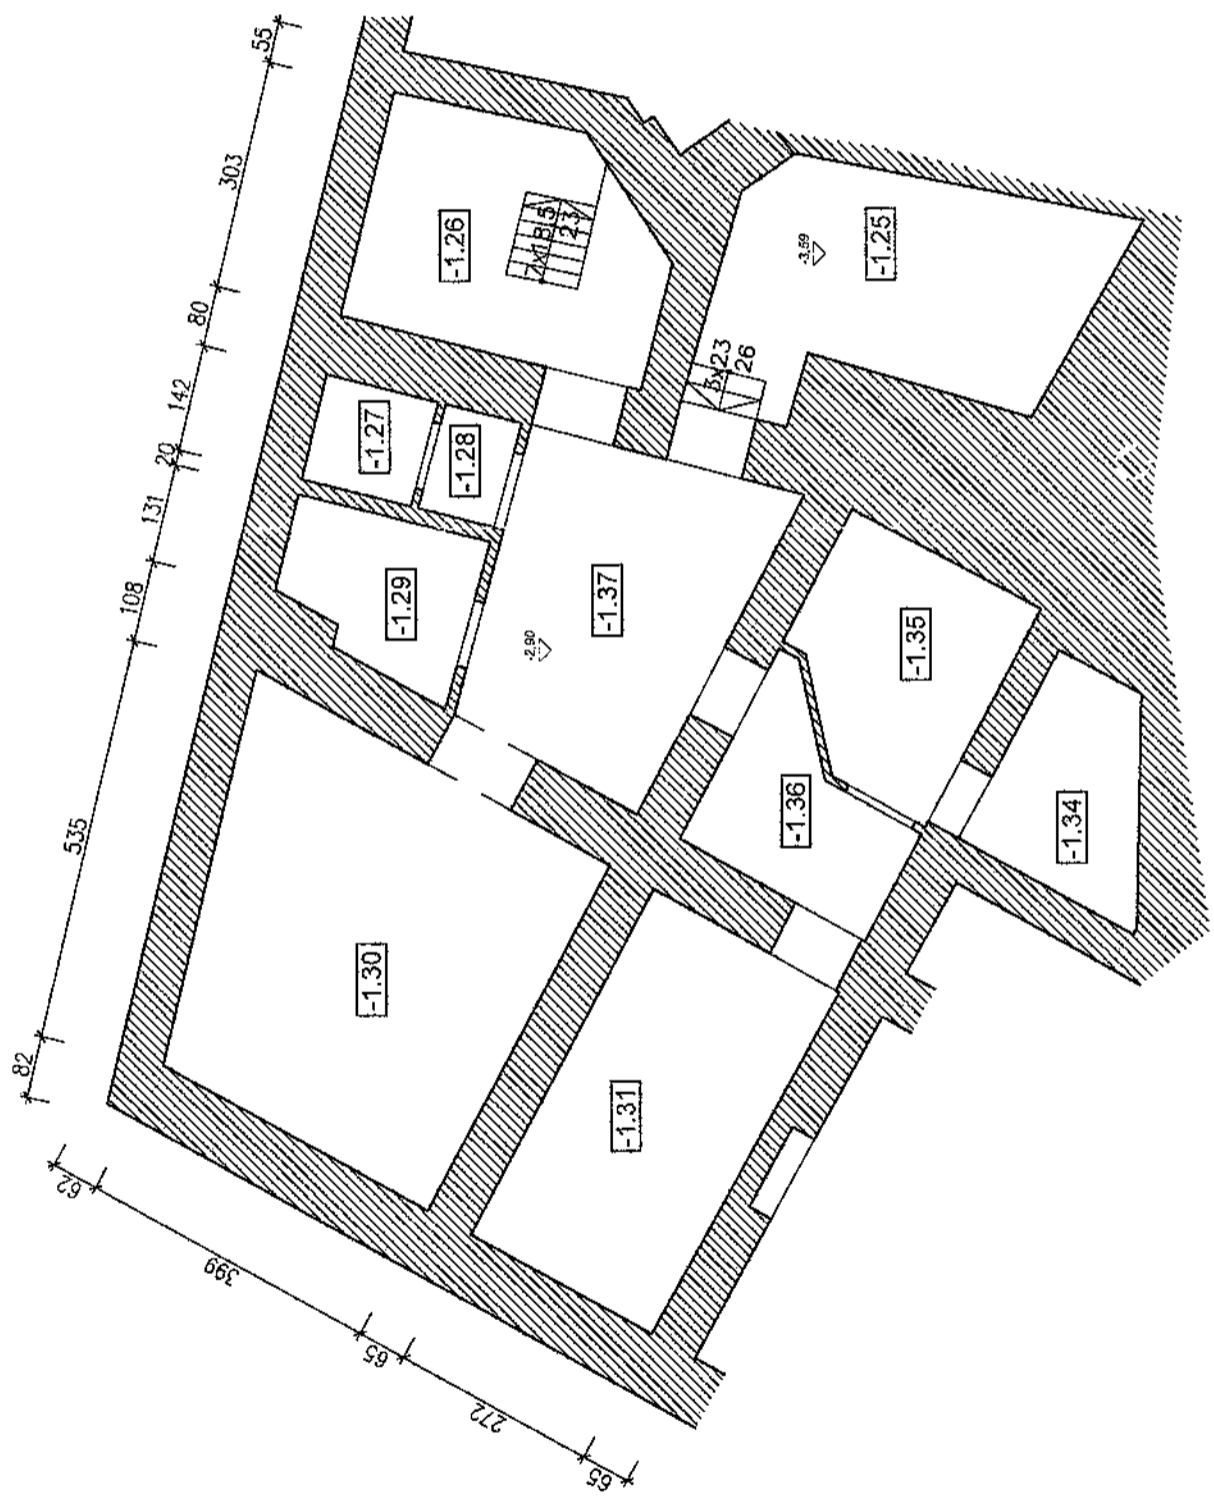

**RZUT PIWNIC
INWENTARYZACJA
SKALA 1:100**

ZESTAWIENIE POWIERZCHNI UŻYTKOWEJ PIWNICY:

NR	POMIESZCZENIE	POW.
-1.25	PIWNICA	14,22m ²
-1.26	PIWNICA – KOMUNIKACJA	11,60m ²
-1.27	PIWNICA	2,12m ²
-1.28	PIWNICA	1,46m ²
-1.29	PIWNICA	4,76m ²
-1.30	PIWNICA	24,00m ²
-1.31	PIWNICA	14,25m ²
-1.33	PIWNICA – KOMUNIKACJA	4,08m ²
-1.34	PIWNICA	5,50m ²
-1.35	PIWNICA	7,99m ²
-1.36	PIWNICA – KOMUNIKACJA	5,50m ²
-1.37	PIWNICA – KOMUNIKACJA	13,88m ²
RAZEM POWIERZCHNIA		105,28m²